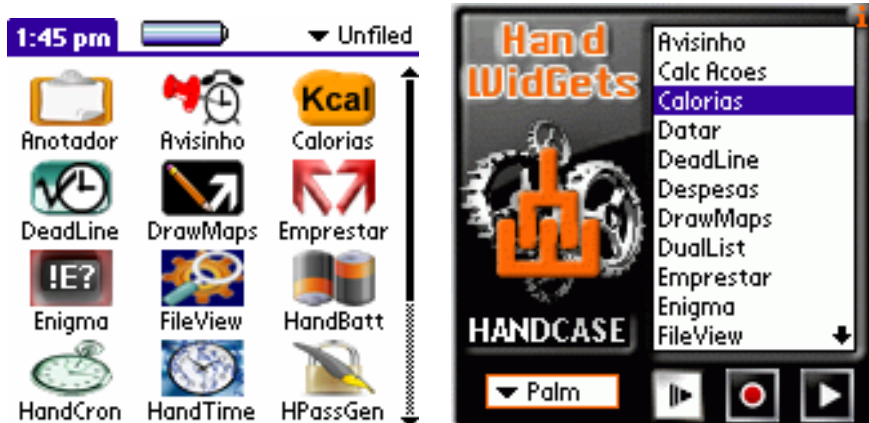

INSTALAÇÃO DOS WIDGETS

Basta que arraste para o instalador do Palm para a área do palm que fica na parte superior do instalador. Sincronizar e aguardar o processo de sincronização ser concluído.

Obs.: O que você já instalou no cartão anterior a instalação do HandWidgets ele não lerá. Para que ele leia os aplicativos já instalados no cartão você precisa move-los para o palm, aí abrir o HandWidgets e move-los novamente para o cartão. Porque ele não lê o conteúdo do cartão que foi anteriormente colocado? Porque ele gerencia por pastas criadas e gerenciadas por ele. Aí ele cria os links dos programas e games no seu launcher.

Observe as telas abaixo. Na primeira colocamos os widgets. Na segunda após acionarmos o HandWidgets e selecionar um dos widgets no listador clicamos no botão da esquerda.