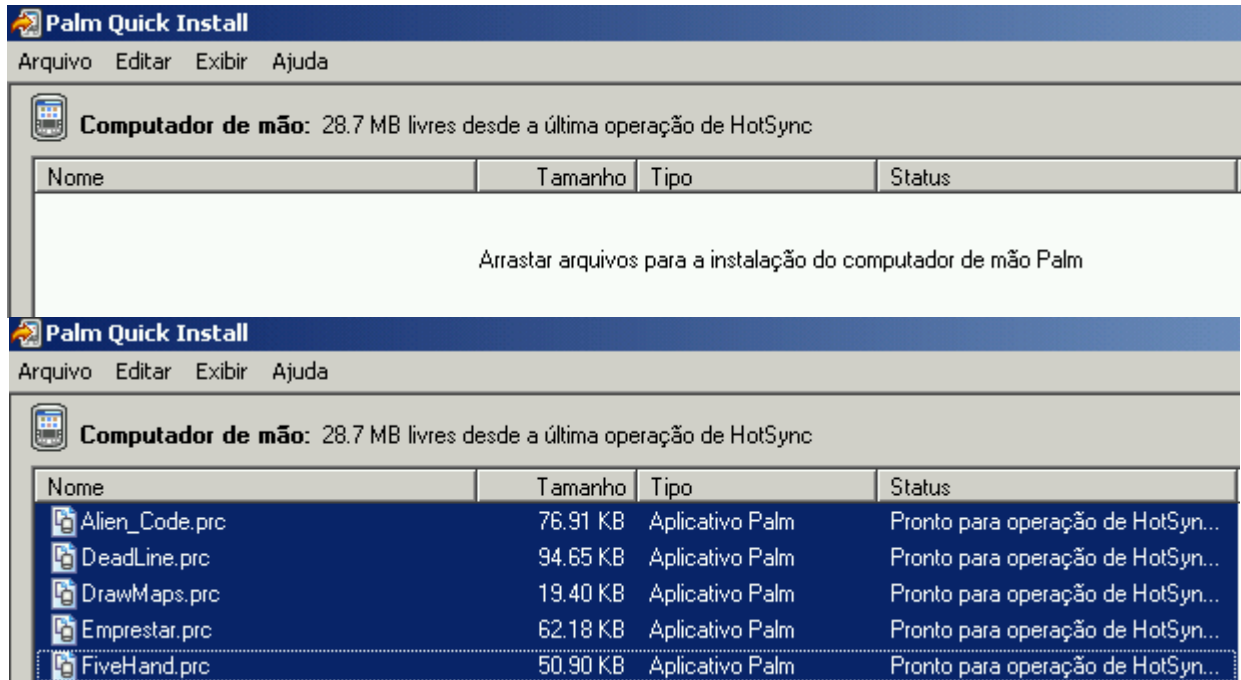

Observe as duas telas acima. A primeira mostra os aplicativos que já vem instalados no seu palm e o ícone do HandWidgets. Na segunda tela o HandWidgets aberto, note que aqueles aplicativos da primeira tela não aparecem no listador do HandWidgets e sabe porque não aparecem? Por segurança, assim você não apagará ou moverá acidentalmente nenhum deles. Ele só lerá o que você instalar no palm.

Observe as duas telas acima. Na primeira colocamos os widgets. Na segunda acionamos o HandWidgets e o listador mostra tudo o que foi instalado no palm.

Na tela acima você vê o menu dropdown acionado ao escolher uma das opções (palm ou cartão) o HandWidgets mostra no listador o que esta ou no palm ou no cartão instalado por ele.

**Obs.:** O que você já instalou no cartão anterior a instalação do HandWidgets ele não lerá. Para que ele leia os aplicativos já instalados no cartão você precisa move-los para o palm, aí abrir o HandWidgets e move-los novamente para o cartão. Porque ele não lê o conteúdo do cartão que foi anteriormente colocado? Porque ele gerencia por pastas criadas e gerenciadas por ele. Aí ele cria os links dos programas e games no seu launcher.

## INSTALAÇÃO DOS WIDGETS

Basta que arraste para o instalador do Palm para a área do palm que fica na parte superior do instalador. Sincronizar e aguardar o processo de sincronização ser concluído.

**Obs.:** O que você já instalou no cartão anterior a instalação do HandWidgets ele não lerá. Para que ele leia os aplicativos já instalados no cartão você precisa move-los para o palm, aí abrir o HandWidgets e move-los novamente para o cartão. Porque ele não lê o conteúdo do cartão que foi anteriormente colocado? Porque ele gerencia por pastas criadas e gerenciadas por ele. Aí ele cria os links dos programas e games no seu launcher.