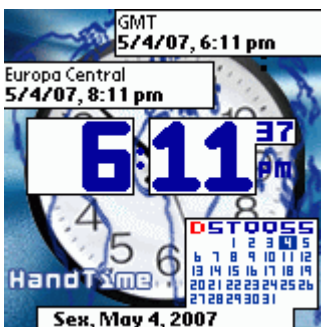

HandTime - Calendário e Relógios.